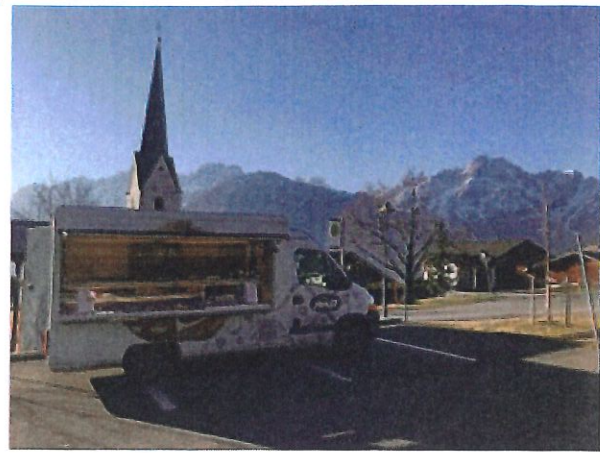

JOASTmobil ;-)

... als Nahversorger ab 20. Mai

MITTWOCH & FREITAG

07:45 – 08:15 THURN – PARKPLATZ KIRCHE
08:30 – 09:00 GAIMBERG – GEMEINDE
09:30 – 10:00 TRISTACH – VOLKSSCHULE
10:15 – 10:45 AMLACH – GEMEINDE
11:00 – 11:20 AUENWEG - PEGGETZ